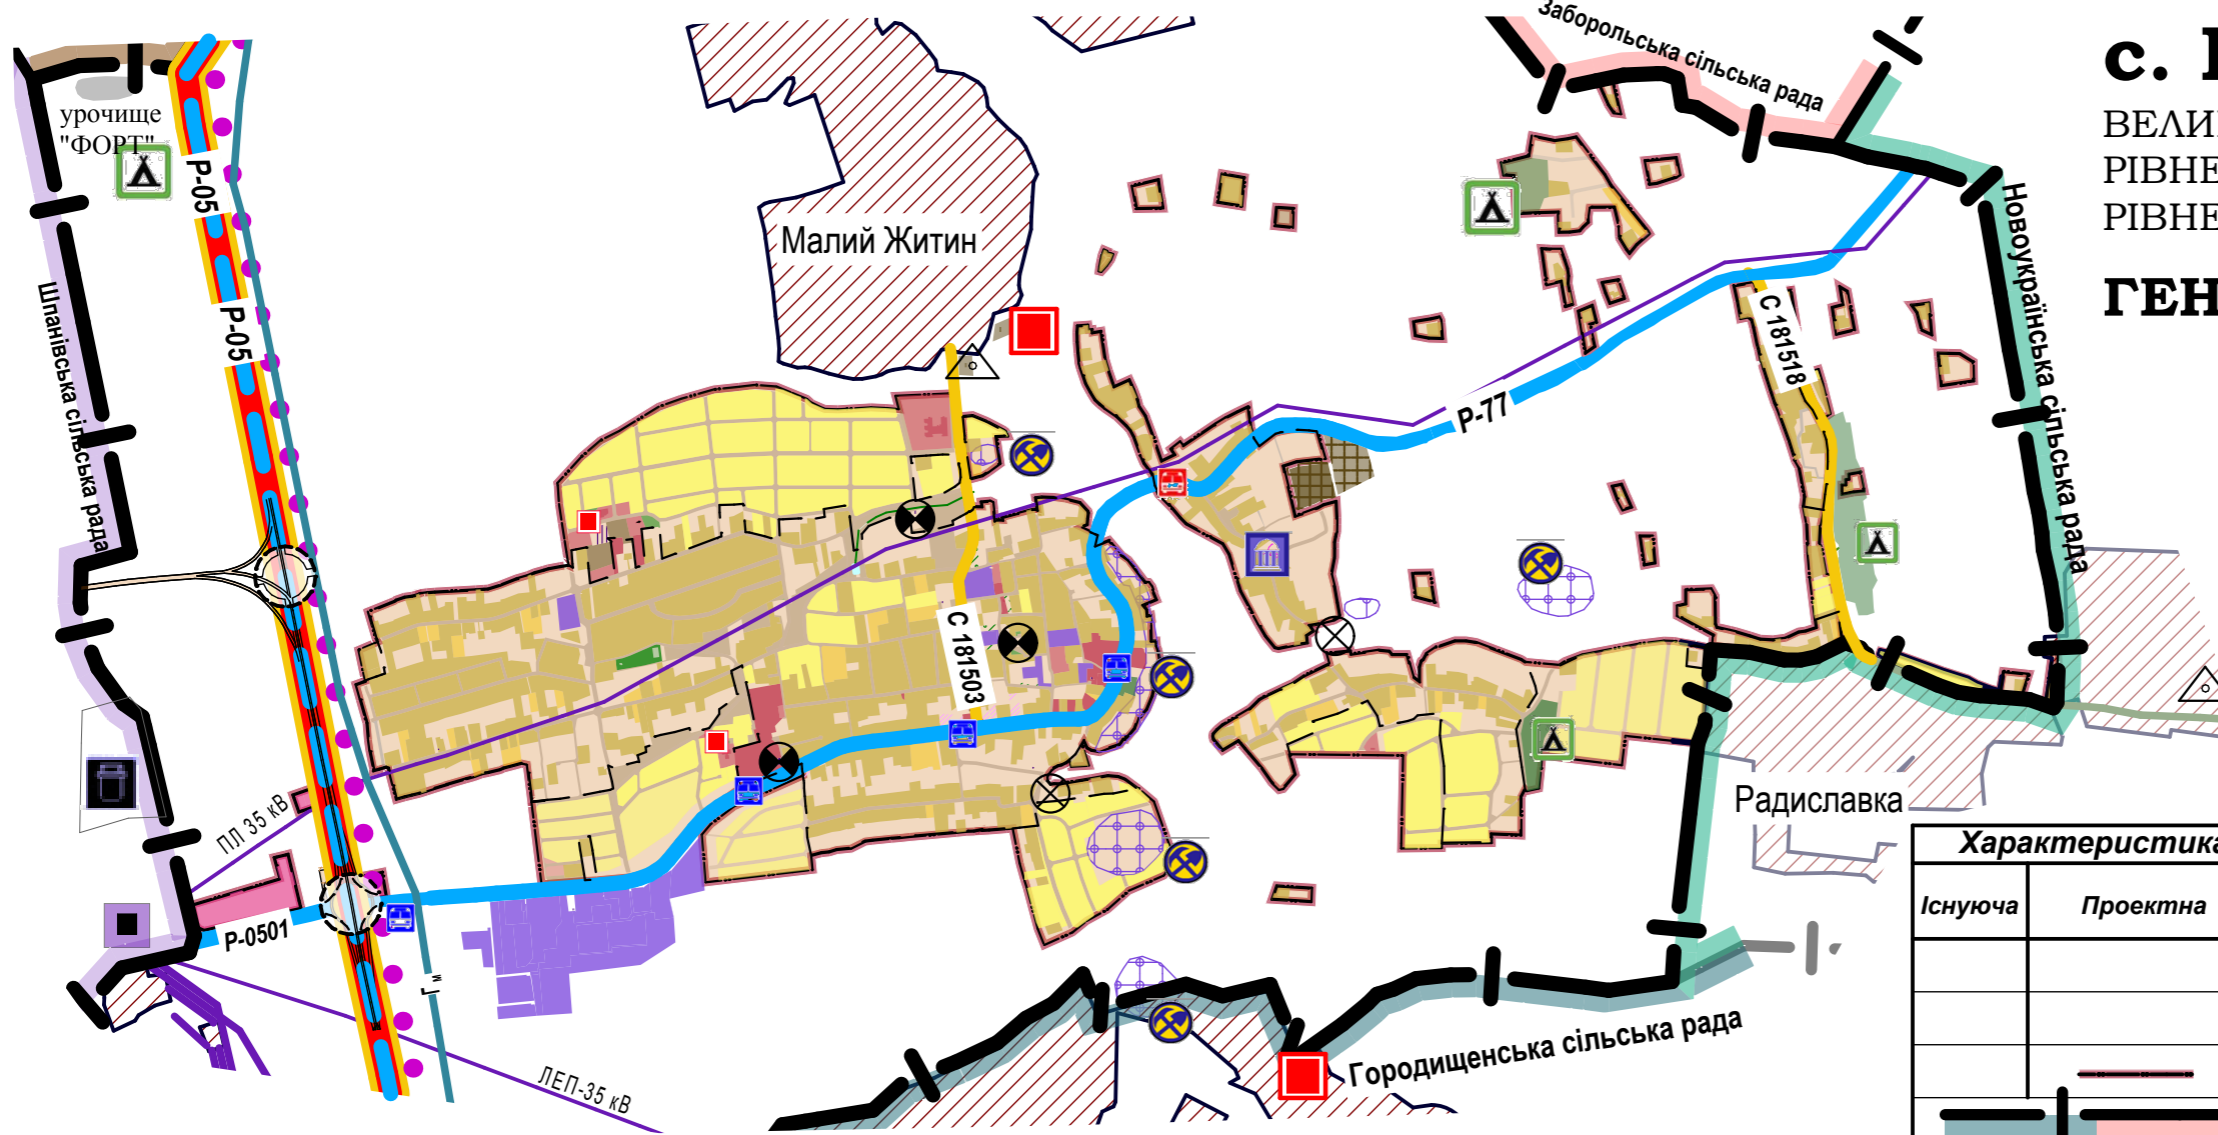

# с. ВЕЛИКИЙ ЖИТИН

ВЕЛИКОЖИТИНСЬКОЇ СІЛЬСЬКОЇ РАДИ  
РІВНЕНСЬКОГО РАЙОНУ  
РІВНЕНСЬКОЇ ОБЛАСТІ

## ГЕНЕРАЛЬНИЙ ПЛАН МОДЕЛЬ РОЗВИТКУ с.ВЕЛИКИЙ ЖИТИН

### УМОВНІ ПОЗНАЧЕННЯ

Характеристика		Найменування об'єкту
Існуюча	Проектна	
		Територія с. Великий Житин
		Територія інших населених пунктів
		Межа села
		Межа сільської ради
		Регіональна автодорога
		Районна автодорога
		Зміна статусу з регіональної до міжнародної
		Реконструкція автодороги
		Транспортна розв'язка в двох рівнях
		Транспортна розв'язка в одному рівні

1. Вся територія Великожитинської сільської ради потрапляє в зону впливу від автомобільних коридорів.

**М 1 : 25000**

0 250 500 1000 1500

						7479-13	МД (ГП)			
						Генеральний план с. Великий Житин Рівненського району Рівненської області				
Зм.	Кільк.	Арк.	Недок.	Підпис	Дата	Модель розвитку с.Великий Житин	Стадія	Аркуш	Аркушів	
ГАП		Розора			05.15		П	6		
Кер. групи		Мельничук			05.15					
Розробив		Піліпака			05.15					
Перевірив		Мельничук			05.15					
Н.контр.		Лебідь			05.15	М 1:25000		ДП УДНДІПМ ім. Ю.М. Білокозя РФ "ДІПРОМІСТО"		